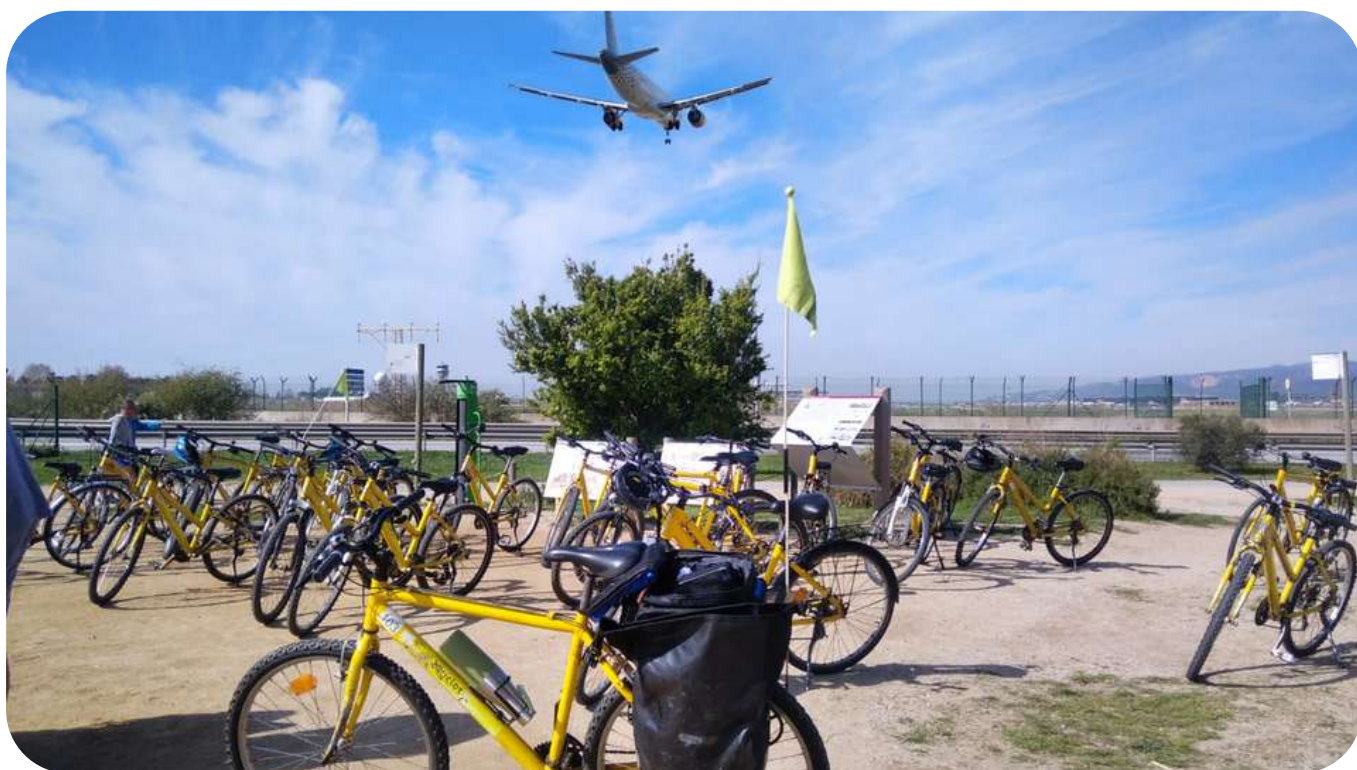

PÚBLIC OBJECTIU: ADREÇAT A NENS/ES DE 3 A 6 ANYS.

CARACTERÍSTIQUES DEL SERVEI: TRANSPORT, CÀRREGA I DESCÀRREGA DELS MATERIALS NECESSARIS PER AL CIRCUIT

MATERIAL DEL CIRCUIT (CANELONS, SENYALS, BANDEROLES...)

15 BICICLETES INFANTILS (BICICLETES DE DIFERENTS MIDES)

2 MONITORS TÈCNICS

PREU DE L'ACTIVITAT: 600 €

A TENIR EN COMPTE: EL CIRCUIT REQUEREIX UN ESPAI DE 12X20 M

ALTRES: SI VOLEU QUE EL CIRCUIT ARRIBI A TOTES LES EDATS, POSEU-VOS EN CONTACTE AMB NOSALTRES I ESTUDIAREM LA SEVA VIABILITAT I ADEQUACIÓ.

CASALS D'ESTIU 2023

ITINERARI DE NATURA PEL DELTA DEL LLOBREGAT

AQUEST ITINERARI OFEREIX LA POSSIBILITAT DE VISITAR DIVERSOS INDRETS BEN RELACIONATS AMB EL RIU LLOBREGAT, JA QUE TRANSCORRE MOLT PROPER AL SEU CURS, ALS ESPAIS NATURALS D'AQUESTS, PER ACABAR A LA PLATJA PROPERA A LA SEVA DESEMBOCADURA. EL CAMÍ TAMBÉ TRAVESSA CAMPS DE CONREU QUE FORMEN PART DEL PARC AGRARI DEL LLOBREGAT, MOLT IMPORTANT COM A PUNT D'ABASTIMENT D'ALIMENT PER A LA POBLACIÓ VINCULADA AL DELTA DEL LLOBREGAT. SERÀ UNA BONA OPORTUNITAT PER FIXAR-SE EN LA DIVERSITAT D'ESPÈCIES ANIMALS I VEGETALS QUE ES CREUEN PEL CAMÍ, AIXÍ DONCS, PODREM PERCEBRE LA GRAN BIODIVERSITAT QUE HABITA LA ZONA.