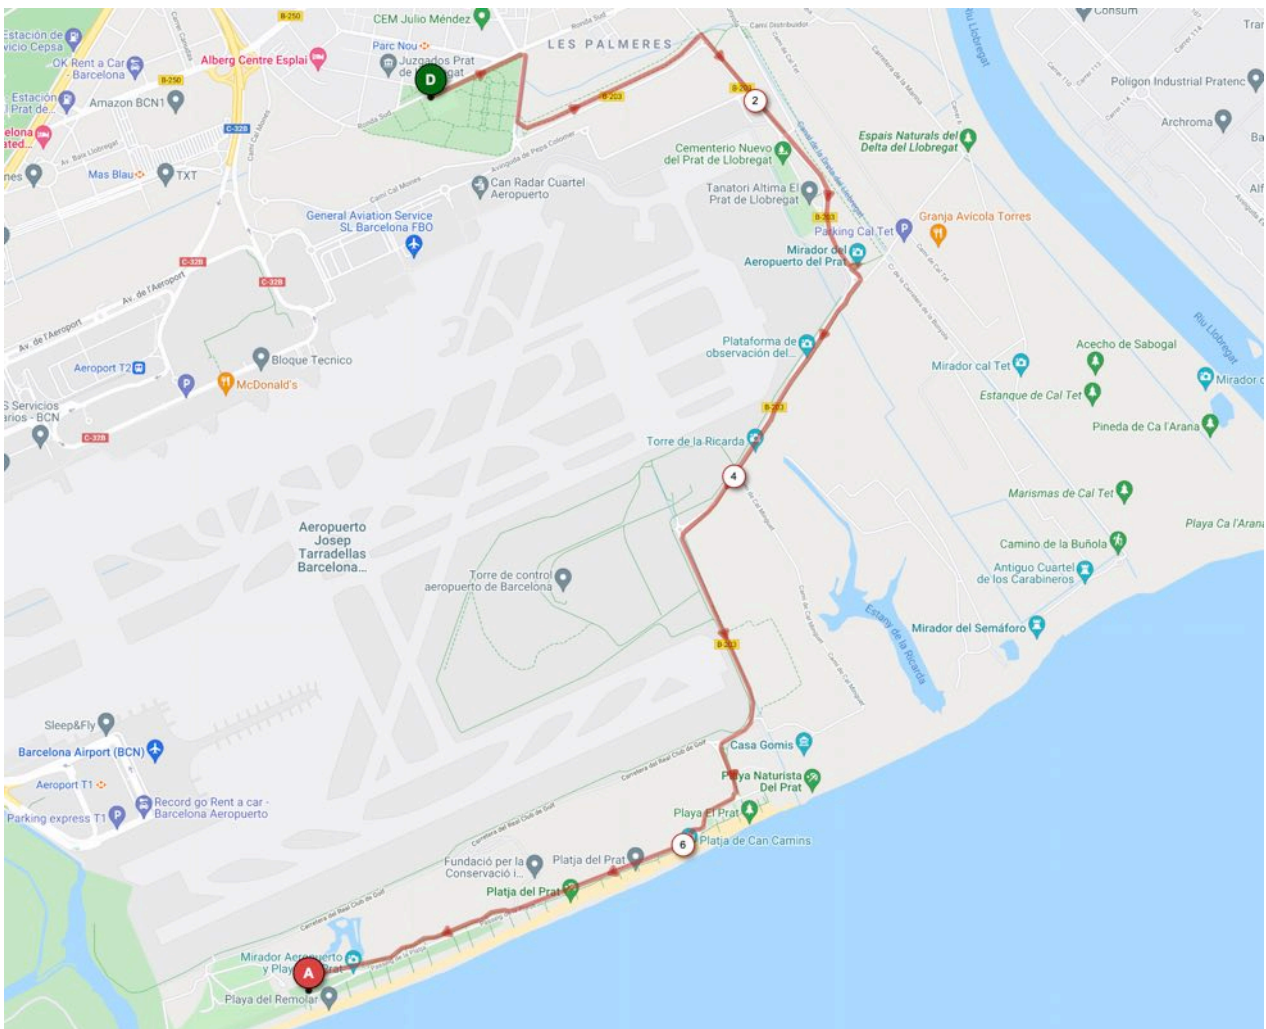

ITINERARI DE NATURA EN BICICLETA PEL DELTA DEL RIU LLOBREGAT

Aquest itinerari ofereix la possibilitat de visitar diversos indrets relacionats amb el riu Llobregat, ja que transcorre molt proper al seu curs, als espais naturals d'aquests, per acabar a la platja propera a la seva desembocadura. El camí també travessa camps de conreu que formen part del Parc Agrari del Llobregat, molt important com a punt d'abastiment d'aliments per a la població vinculada al delta del Llobregat. Serà una bona oportunitat per fixar-se en la diversitat d'espècies animals i vegetals que es creuen pel camí, així doncs, podrem percebre la gran biodiversitat que habita la zona.

Descripció de l'itinerari

Es tracta d'un itinerari d'uns 15 Km. Sortim des del Parc Nou del Prat (Metro L9Sud) i circulem per carrils bici, platges, parcs, carrers tranquils i zones peatonals. Podrem veure com existeixen rutes alternatives per tal que circular en bicicleta sigui un plaer i no un perill... El grup anirà acompanyat d'un monitor guia i un monitor cua, cada alumne disposarà d'una bicicleta i un casc de seguretat.

Activitats complementàries

El final de l'itinerari es troba situat al Parc Nou del Prat, on es pot realitzar un pícnic.

FITXA RESUM DE L'ACTIVITAT: ITINERARI DE NATURA EN BICICLETA PEL PRAT DE LLOBREGAT

Alumnes amb discapacitat: Podem posar a la vostra disposició tàndems per tal que puguin participar alumnes amb discapacitat acompanyats per un professor/a.

PUNT DE TROBADA: Parc Nou del Prat de Llgat.

PUNT FINAL: Parc Nou del Prat